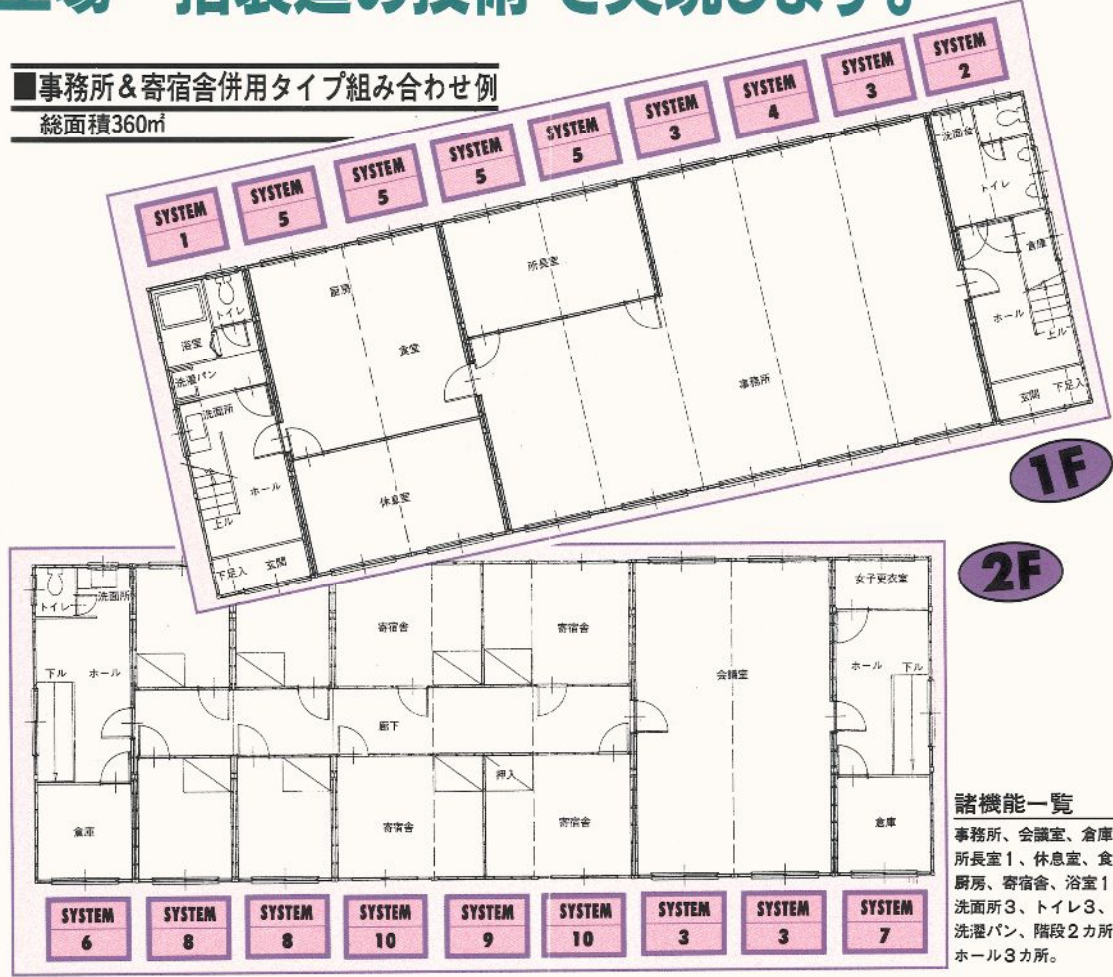

**SYSTEM 4**

■事務所棟2

|        |              |   |  |  |  |         |   |
|--------|--------------|---|--|--|--|---------|---|
| アルミサッシ | W=1800 H=900 | 2 |  |  |  | 電灯      | 4 |
|        |              |   |  |  |  | 2口コンセント | 2 |

**SYSTEM 5**

■事務所棟3

|        |              |   |  |  |  |         |   |
|--------|--------------|---|--|--|--|---------|---|
| アルミサッシ | W=1800 H=900 | 2 |  |  |  | 電灯      | 4 |
| 木製ドア   | W=800 H=1800 | 1 |  |  |  | 2口コンセント | 3 |

# システムのほんの一例です。 小規模から大規模まで、どんな用途にも 工場一括製造の技術で実現します。

■事務所&寄宿舎併用タイプ組み合わせ例  
総面積360㎡

諸機能一覧  
事務所、会議室、倉庫3  
所長室1、休息室、食堂  
厨房、寄宿舎、浴室1、  
洗面所3、トイレ3、  
洗濯パン、階段2カ所、  
ホール3カ所。

**SYSTEM 9**

■寄宿舎棟2

|    |                    |   |  |  |  |       |    |
|----|--------------------|---|--|--|--|-------|----|
| 押入 | 家具W=200×850 H=1800 | 4 |  |  |  | 電灯    | ナシ |
|    |                    |   |  |  |  | コンセント | ナシ |